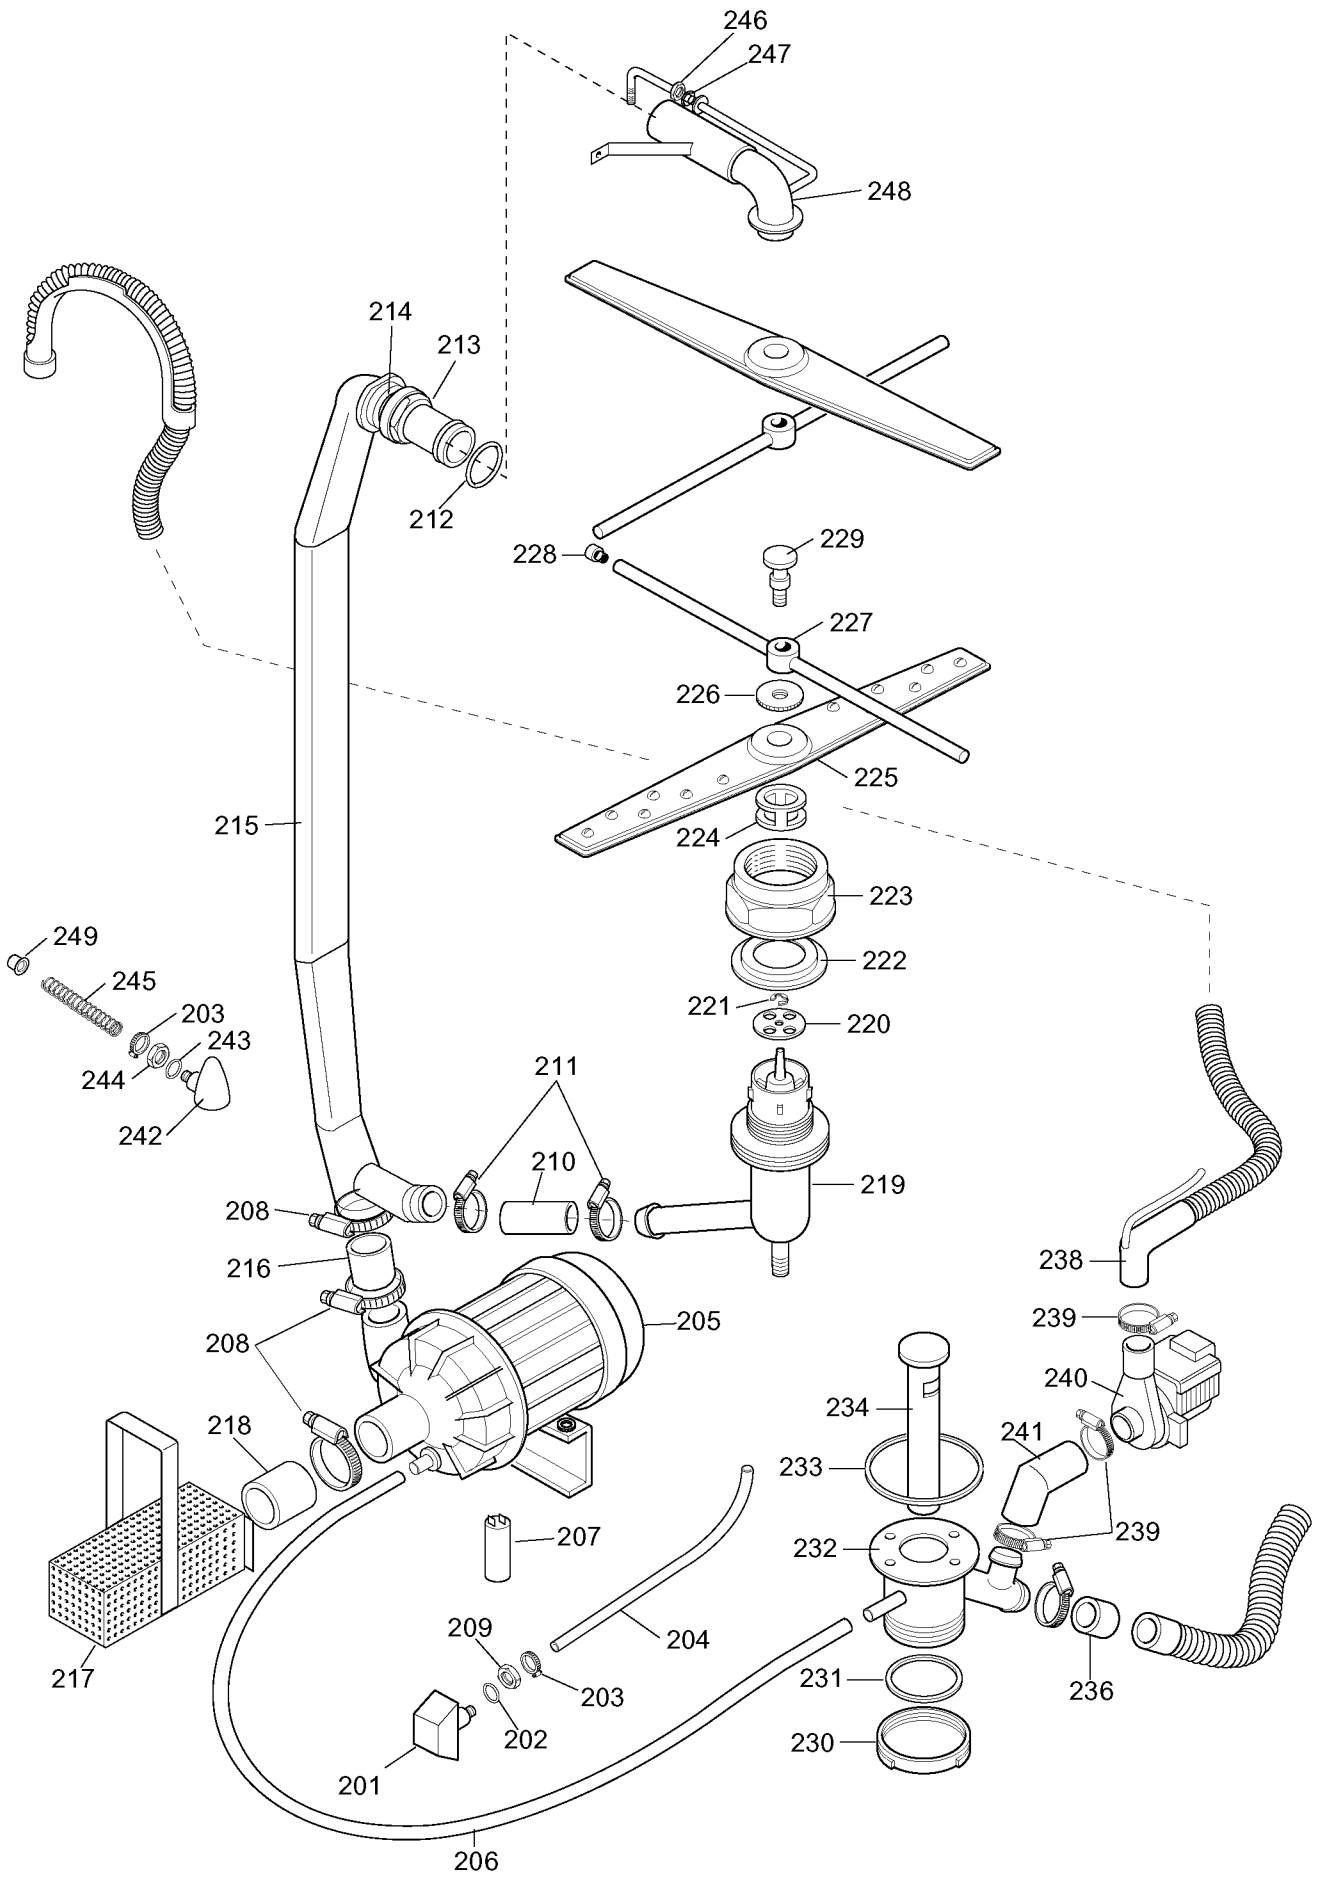

LAVASTOVIGLIE A CAPOTTINA da 1000 / 1200 piatti/h
HOOD TYPE DISHWASHER up to 1000 / 1200 dishes/h**LS 10 / LS 12**

Code	Type	Ref.	Page	Code	Type	Ref.	Page
504100	LS10	a	2 3 4 5	504128	LS12CW	q	2 3 4 5
504102	LS10UK/DP	b	2 3 4 5	504129	HT1200DEK	z	2 3 4 5
504104	ECOTEMP12	w	2 3 4 5	504153	LS12HD	r	2 3 4 5
504105	LS10/60Hz	c	2 3 4 5	504161	LS12UK/3CW	s	2 3 4 5
504107	Ls10CW	d	2 3 4 5	504163	LS12AU	t	2 3 4 5 6
504108	LS10INS	e	2 3 4 5	504164	LS12UK/DPCW	u	2 3 4 5
504109	HT1200INS DEK	y	2 3 4 5	504165	ECOTEMP12SW	x	2 3 4 5
504111	LS10/9SWEDISH	f	2 3 4 5	504178	LS12CW INS	v	2 3 4 5
504114	LS10/DP	g	2 3 4 5	504190	LS12 ASIA	G	2 3 4 5
504115	LS10HD	h	2 3 4 5	698050	HT1200	A	2 3 4 5
504118	LS10/UK/1	k	2 3 4 5	698051	HT1000	D	2 3 4 5
504119	LS10UK/3	l	2 3 4 5	698052	HT1000 INS	E	2 3 4 5
504120	LS12INS	m	2 3 4 5	698053	HT1200 INS	B	2 3 4 5
504121	LS12	n	2 3 4 5	698054	HT1000 DP	F	2 3 4 5
504122	LS12DP	o	2 3 4 5	698055	HT1200 DP	C	2 3 4 5
504125	LS12/60Hz	p	2 3 4 5				

Pag.	Indice
2	Vista generale
3	Componenti idraulici
4	Circuito idraulico
5	Componenti elettrici
6	Componenti AU
7-9	Lista ricambi

Index
Main view
Hydraulic components
Hydraulic circuit
Electrical components
AU components
Spare parts list

Marchio / Brand: Z - Dek - Eco - A
Paese / Country: Tutti / All

ill. 641002p1

LS_10 -12 \ Zan\ 641002

Da Ser. Nr. / From ser. nr.: /944

Page: 2

Ed.01-02

Doc. Nr.:

6-41 002

ill. 641002p2

ill. 641002p3

Da Ser. Nr. / From ser. nr.: /944

Page: 4 Ed.01-08

Doc. Nr.: **6-41 002**

LS_10 -12 \ Zan\ 641002

ill. 641002p4

ill. 641002p5