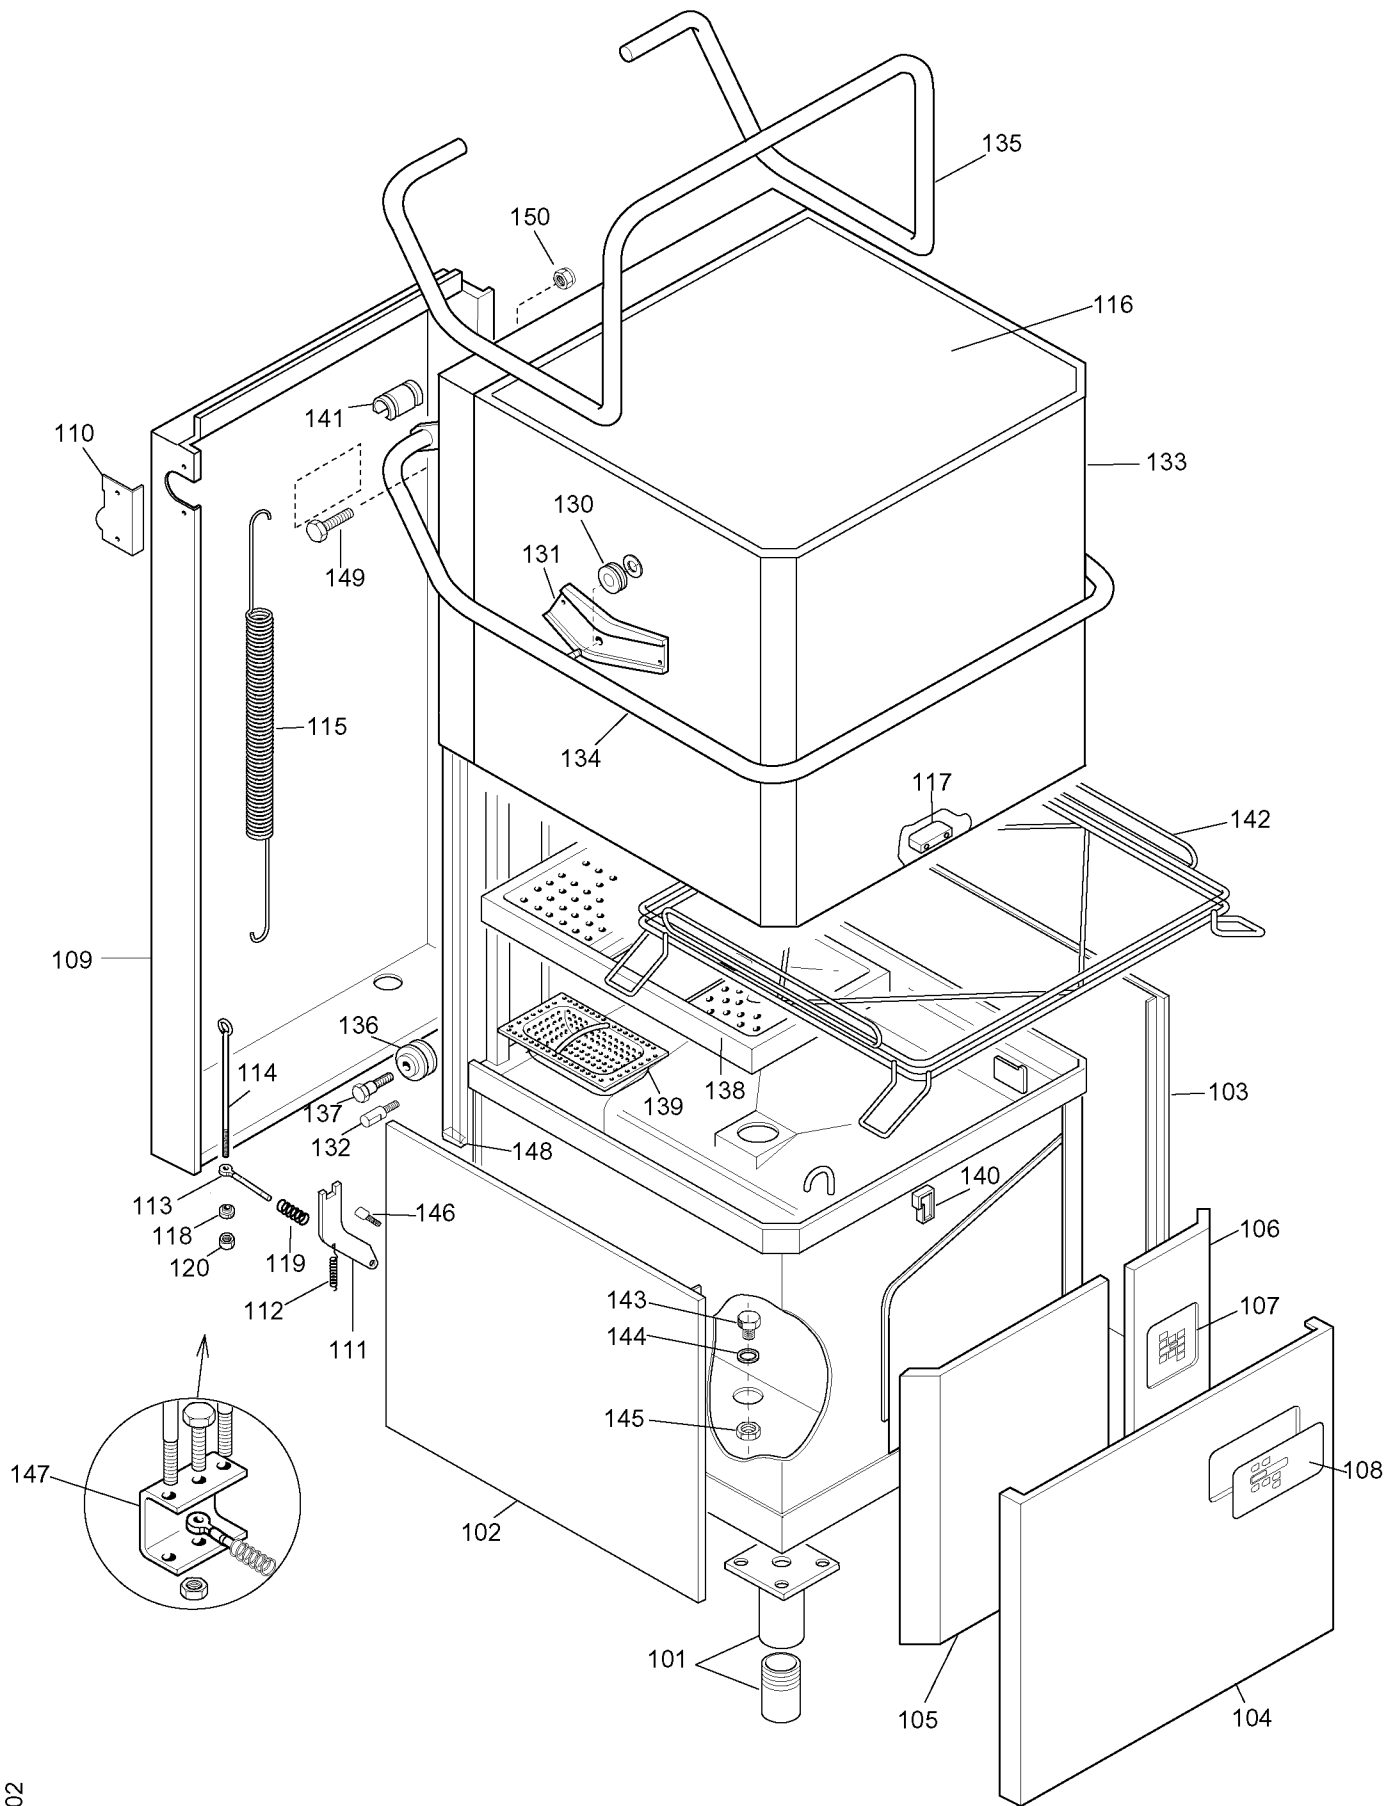

LAVASTOVIGLIE A CAPOTTINA da 1000 / 1200 piatti/h
HOOD TYPE DISHWASHER up to 1000 / 1200 dishes/h**LS 10 / LS 12**

Code	Type	Ref.	Page	Code	Type	Ref.	Page
504100	LS10	a	2 3 4 5	504128	LS12CW	q	2 3 4 5
504102	LS10UK/DP	b	2 3 4 5	504129	HT1200DEK	z	2 3 4 5
504104	ECOTEMP12	w	2 3 4 5	504153	LS12HD	r	2 3 4 5
504105	LS10/60Hz	c	2 3 4 5	504161	LS12UK/3CW	s	2 3 4 5
504107	Ls10CW	d	2 3 4 5	504163	LS12AU	t	2 3 4 5 6
504108	LS10INS	e	2 3 4 5	504164	LS12UK/DPCW	u	2 3 4 5
504109	HT1200INS DEK	y	2 3 4 5	504165	ECOTEMP12SW	x	2 3 4 5
504111	LS10/9SWEDISH	f	2 3 4 5	504178	LS12CW INS	v	2 3 4 5
504114	LS10/DP	g	2 3 4 5	504190	LS12 ASIA	G	2 3 4 5
504115	LS10HD	h	2 3 4 5	698050	HT1200	A	2 3 4 5
504118	LS10/UK/1	k	2 3 4 5	698051	HT1000	D	2 3 4 5
504119	LS10UK/3	l	2 3 4 5	698052	HT1000 INS	E	2 3 4 5
504120	LS12INS	m	2 3 4 5	698053	HT1200 INS	B	2 3 4 5
504121	LS12	n	2 3 4 5	698054	HT1000 DP	F	2 3 4 5
504122	LS12DP	o	2 3 4 5	698055	HT1200 DP	C	2 3 4 5
504125	LS12/60Hz	p	2 3 4 5				

Pag.	Indice
2	Vista generale
3	Componenti idraulici
4	Circuito idraulico
5	Componenti elettrici
6	Componenti AU
7-9	Lista ricambi

Index
Main view
Hydraulic components
Hydraulic circuit
Electrical components
AU components
Spare parts list

Marchio / Brand: Z - Dek - Eco - A
Paese / Country: Tutti / All

ill. 641002p1

LS_10 -12 \ Zan\ 641002

Da Ser. Nr. / From ser. nr.: /944

Page: 2

Ed.01-02

Doc. Nr.:

6-41 002