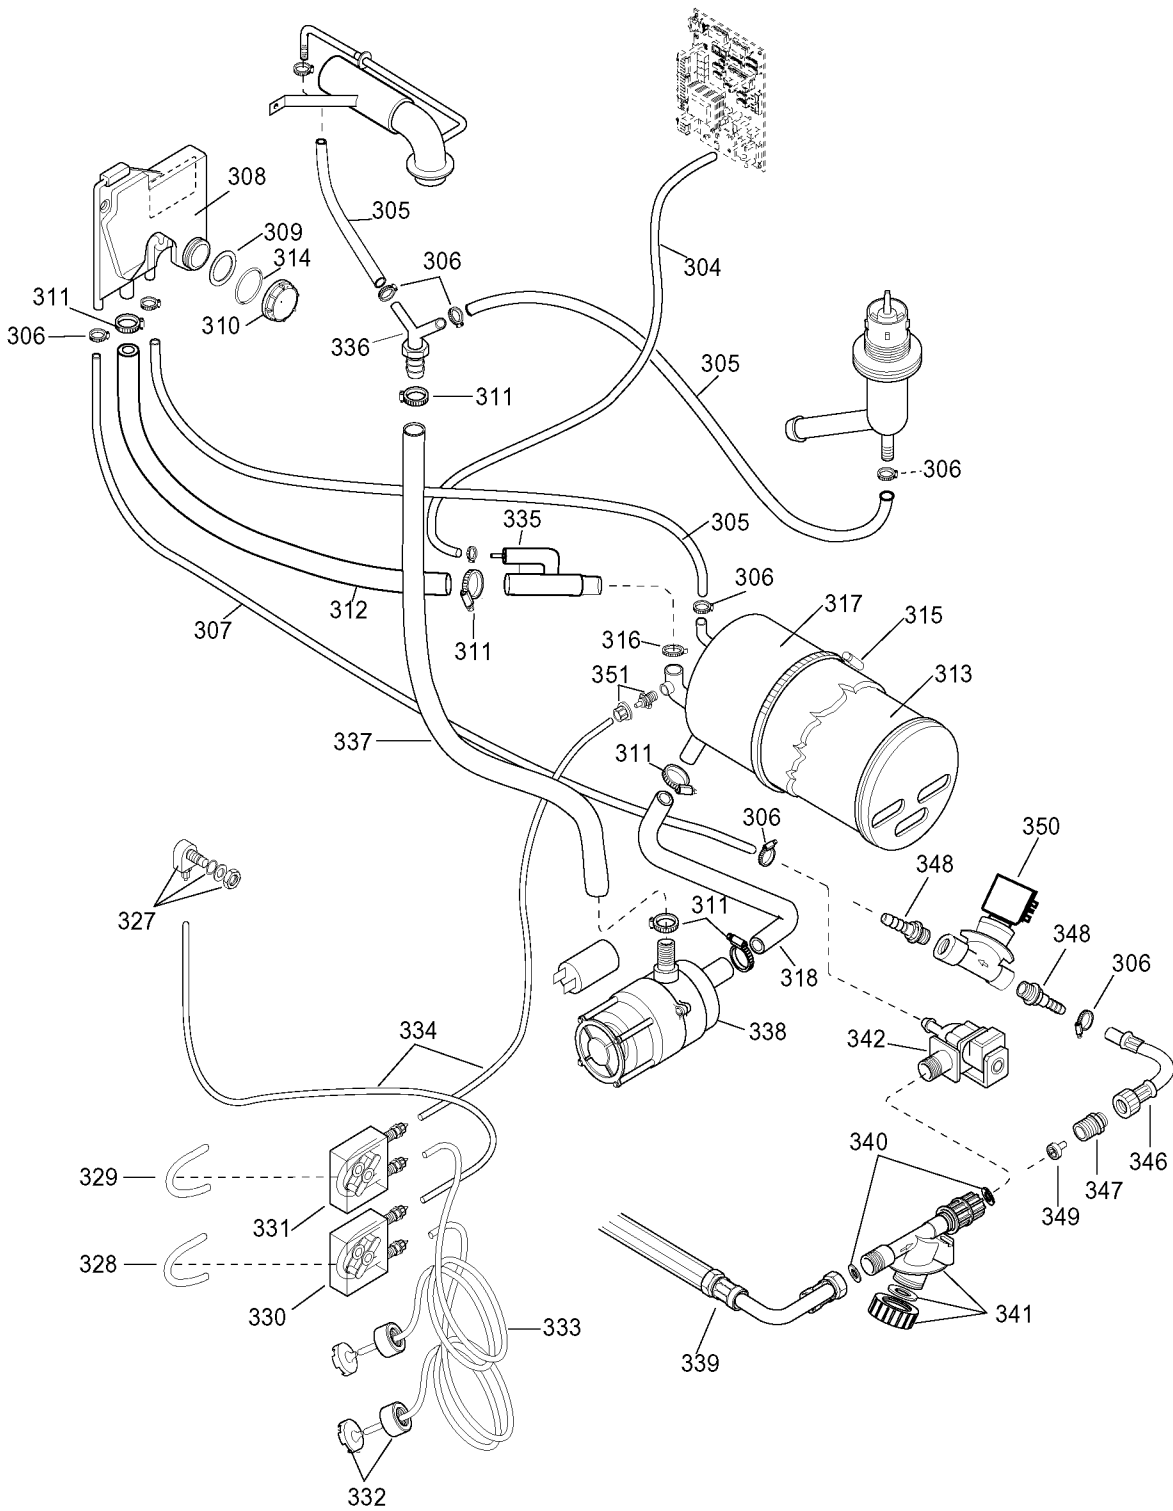

LAVASTOVIGLIE A CAPOTTINA da 1000 / 1200 piatti/h
HOOD TYPE DISHWASHER up to 1000 / 1200 dishes/h**LS 10 / LS 12**

Code	Type	Ref.	Page	Code	Type	Ref.	Page
504100	LS10	a	2 3 4 5	504128	LS12CW	q	2 3 4 5
504102	LS10UK/DP	b	2 3 4 5	504129	HT1200DEK	z	2 3 4 5
504104	ECOTEMP12	w	2 3 4 5	504153	LS12HD	r	2 3 4 5
504105	LS10/60Hz	c	2 3 4 5	504161	LS12UK/3CW	s	2 3 4 5
504107	Ls10CW	d	2 3 4 5	504163	LS12AU	t	2 3 4 5 6
504108	LS10INS	e	2 3 4 5	504164	LS12UK/DPCW	u	2 3 4 5
504109	HT1200INS DEK	y	2 3 4 5	504165	ECOTEMP12SW	x	2 3 4 5
504111	LS10/9SWEDISH	f	2 3 4 5	504178	LS12CW INS	v	2 3 4 5
504114	LS10/DP	g	2 3 4 5	504190	LS12 ASIA	G	2 3 4 5
504115	LS10HD	h	2 3 4 5	698050	HT1200	A	2 3 4 5
504118	LS10/UK/1	k	2 3 4 5	698051	HT1000	D	2 3 4 5
504119	LS10UK/3	l	2 3 4 5	698052	HT1000 INS	E	2 3 4 5
504120	LS12INS	m	2 3 4 5	698053	HT1200 INS	B	2 3 4 5
504121	LS12	n	2 3 4 5	698054	HT1000 DP	F	2 3 4 5
504122	LS12DP	o	2 3 4 5	698055	HT1200 DP	C	2 3 4 5
504125	LS12/60Hz	p	2 3 4 5				

Pag.	Indice
2	Vista generale
3	Componenti idraulici
4	Circuito idraulico
5	Componenti elettrici
6	Componenti AU
7-9	Lista ricambi

Index
Main view
Hydraulic components
Hydraulic circuit
Electrical components
AU components
Spare parts list

Marchio / Brand: Z - Dek - Eco - A
Paese / Country: Tutti / All

ill. 641002p1

LS_10 -12 \ Zan\ 641002

Da Ser. Nr. / From ser. nr.: /944

Page: 2

Ed.01-02

Doc. Nr.:

6-41 002

ill. 641002p2

ill. 641002p3

Da Ser. Nr. / From ser. nr.: /944

Page: 4 Ed.01-08

Doc. Nr.: **6-41 002**

LS_10 -12 \ Zan\ 641002

ill. 641002p4

ill. 641002p5